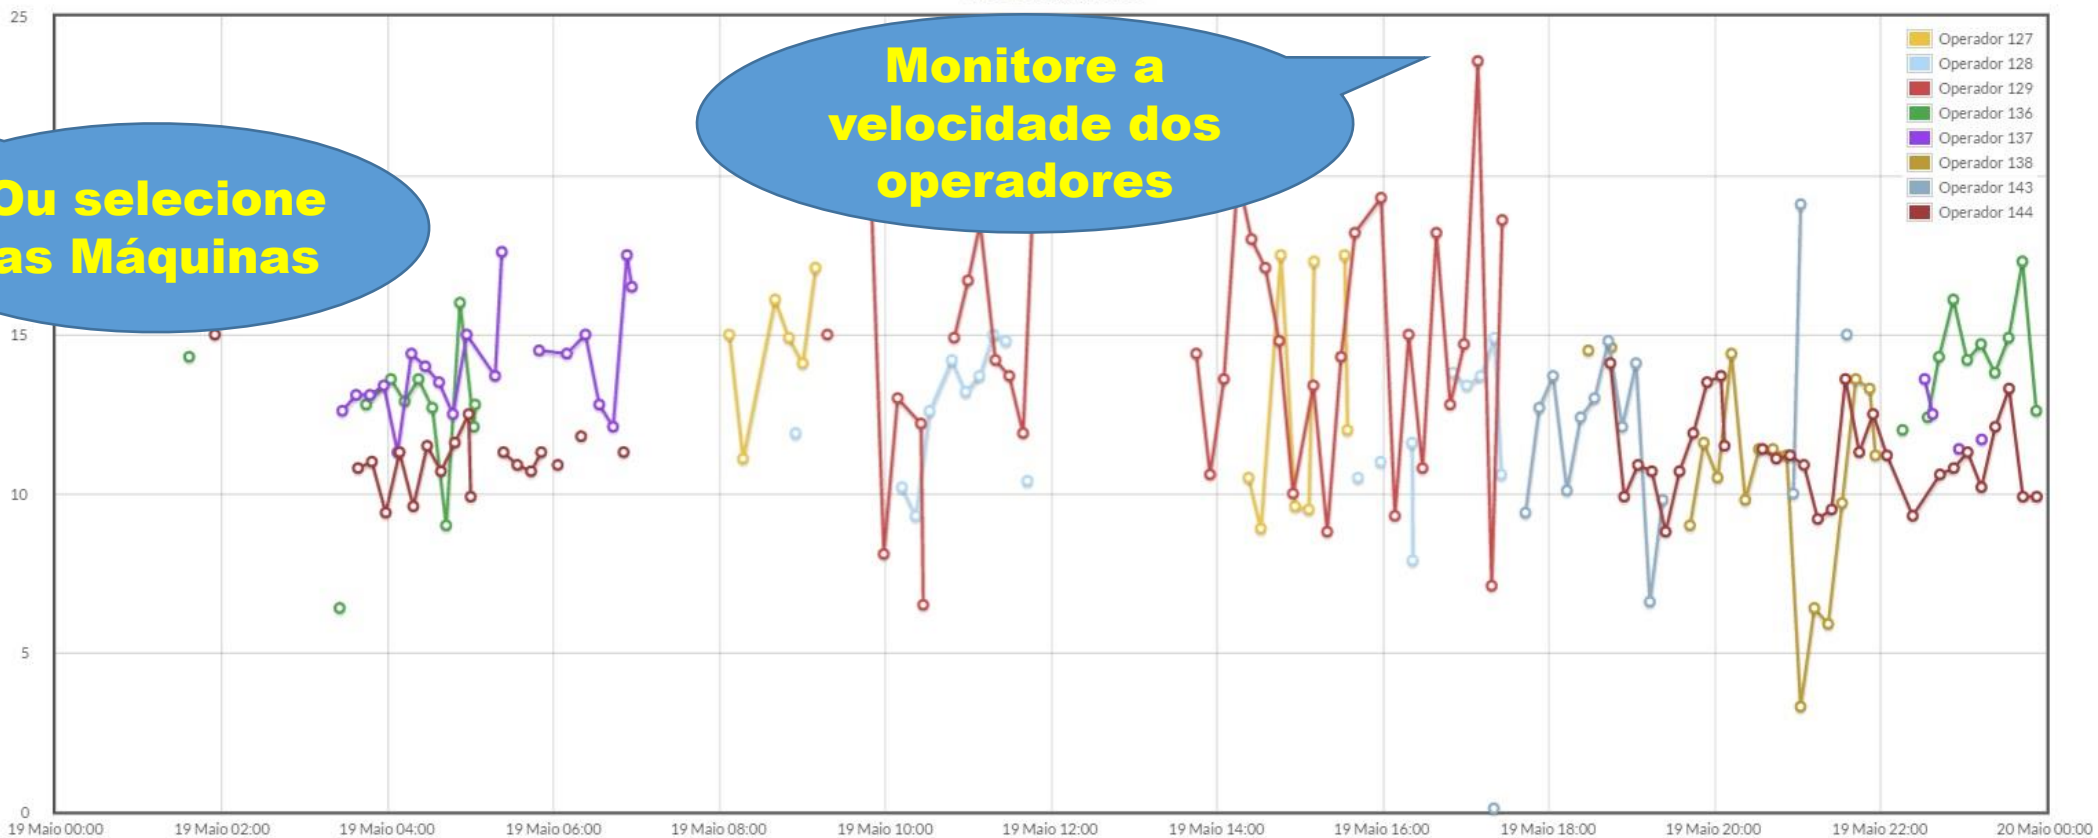

Fim

20/05/2015 00:00

FILTRO POR TURNO

Início

00:00:00

Fim

23:59:59

Dias:

seg-sex sáb dom

OK

Atualizar cores

Temperatura

Preocupado com a Segurança ???

Ou selecione as Máquinas

Monitore a velocidade dos operadores

Atualizar cores

Velocidade

RELATÓRIOS

VELOCIDADE

MÁQUINAS

OPERADORES

- Operador 131
- Operador 132
- Operador 133
- Operador 134
- Operador 135
- Operador 136
- Operador 137
- Operador 138
- Operador 139

FILTRO POR DATA

Início