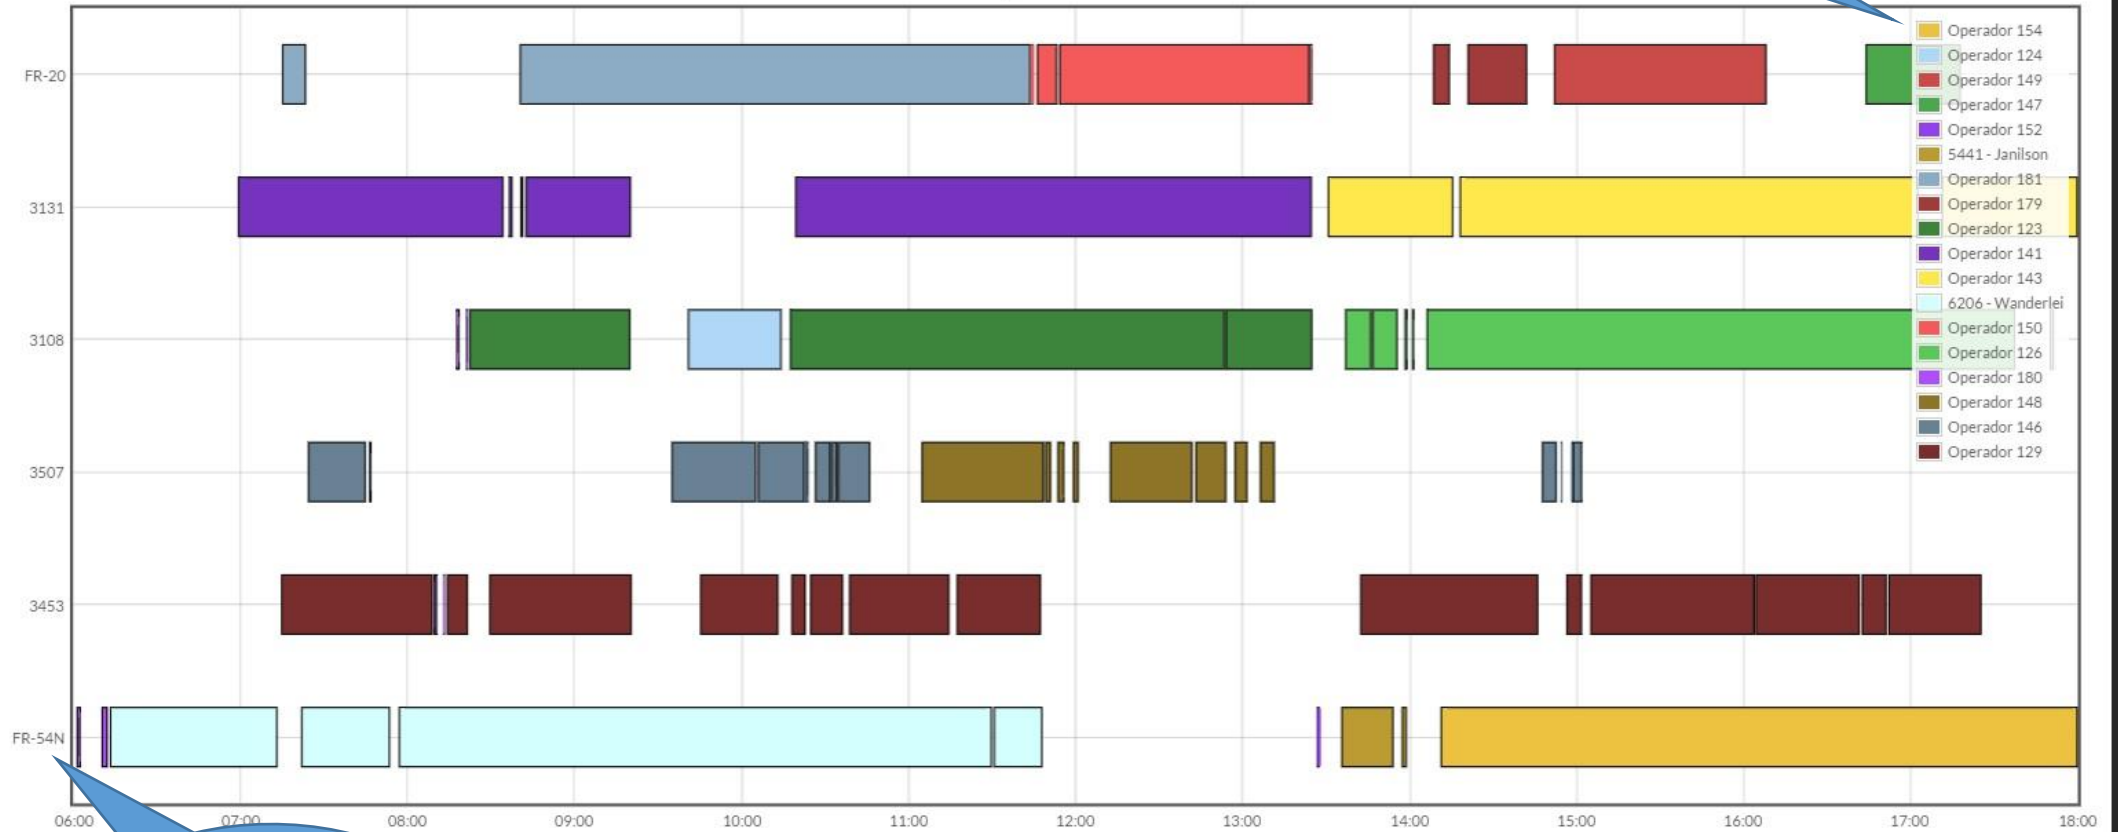

Início

12/05/2015 06:00

Fim

12/05/2015 18:00

FILTRO POR TURNO

Início

00:00:00

Fim

23:59:59

Dias:

seg-sex sáb dom

OK

Atualizar cores

Operacao

A linha indica a Máquina

Monitore os Operadores

A cor indica a Máquina

A linha indica o Operador

RELATÓRIOS

OPERACAO

MÁQUINAS OPERADORES

- Operador 123
- Operador 124
- Operador 125
- Operador 126
- Operador 127
- Operador 128
- Operador 129
- Operador 130
- Operador 131

FILTRO POR DATA

Início: 18/05/2015 18:00

Fim: 21/05/2015 00:00

FILTRO POR TURNO

Início: 00:00:00

Fim: 23:59:59

Dias: seg-sex sáb dom

OK