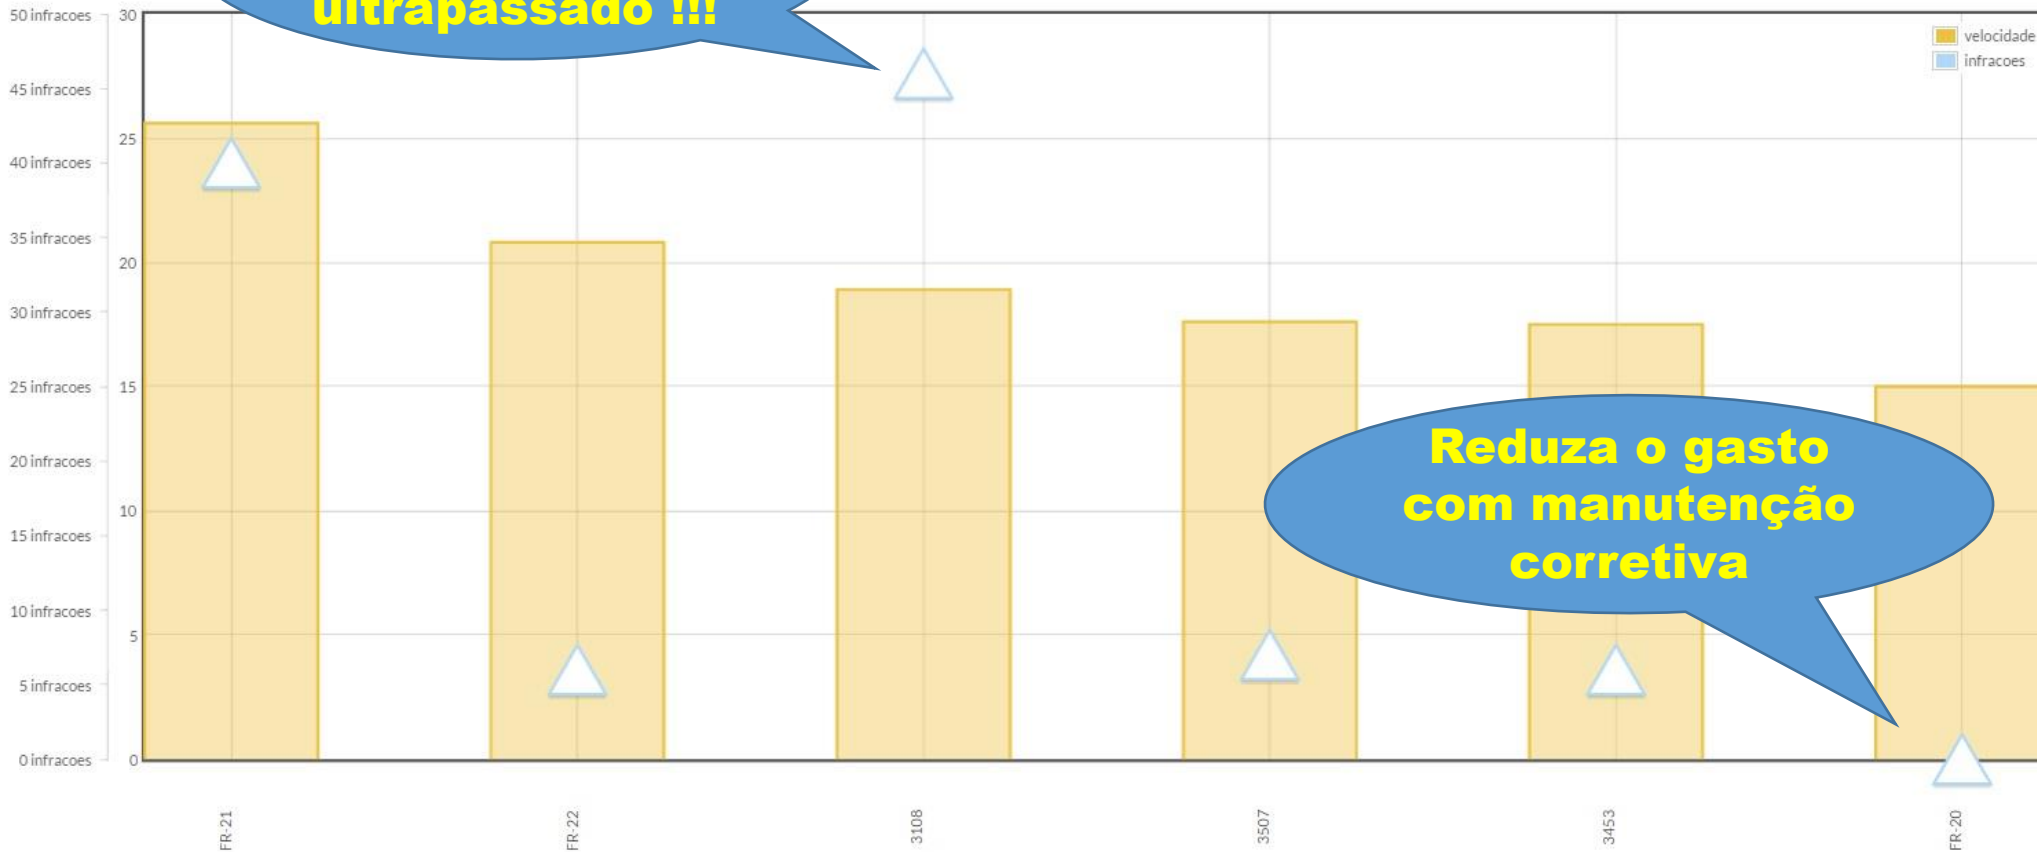

Fim

23:59:59

Dias:

- seg-sex
- sáb
- dom

OK

Atualizar cores

Velocidade Maxima

**Quantas vezes
o limite foi
ultrapassado !!!**