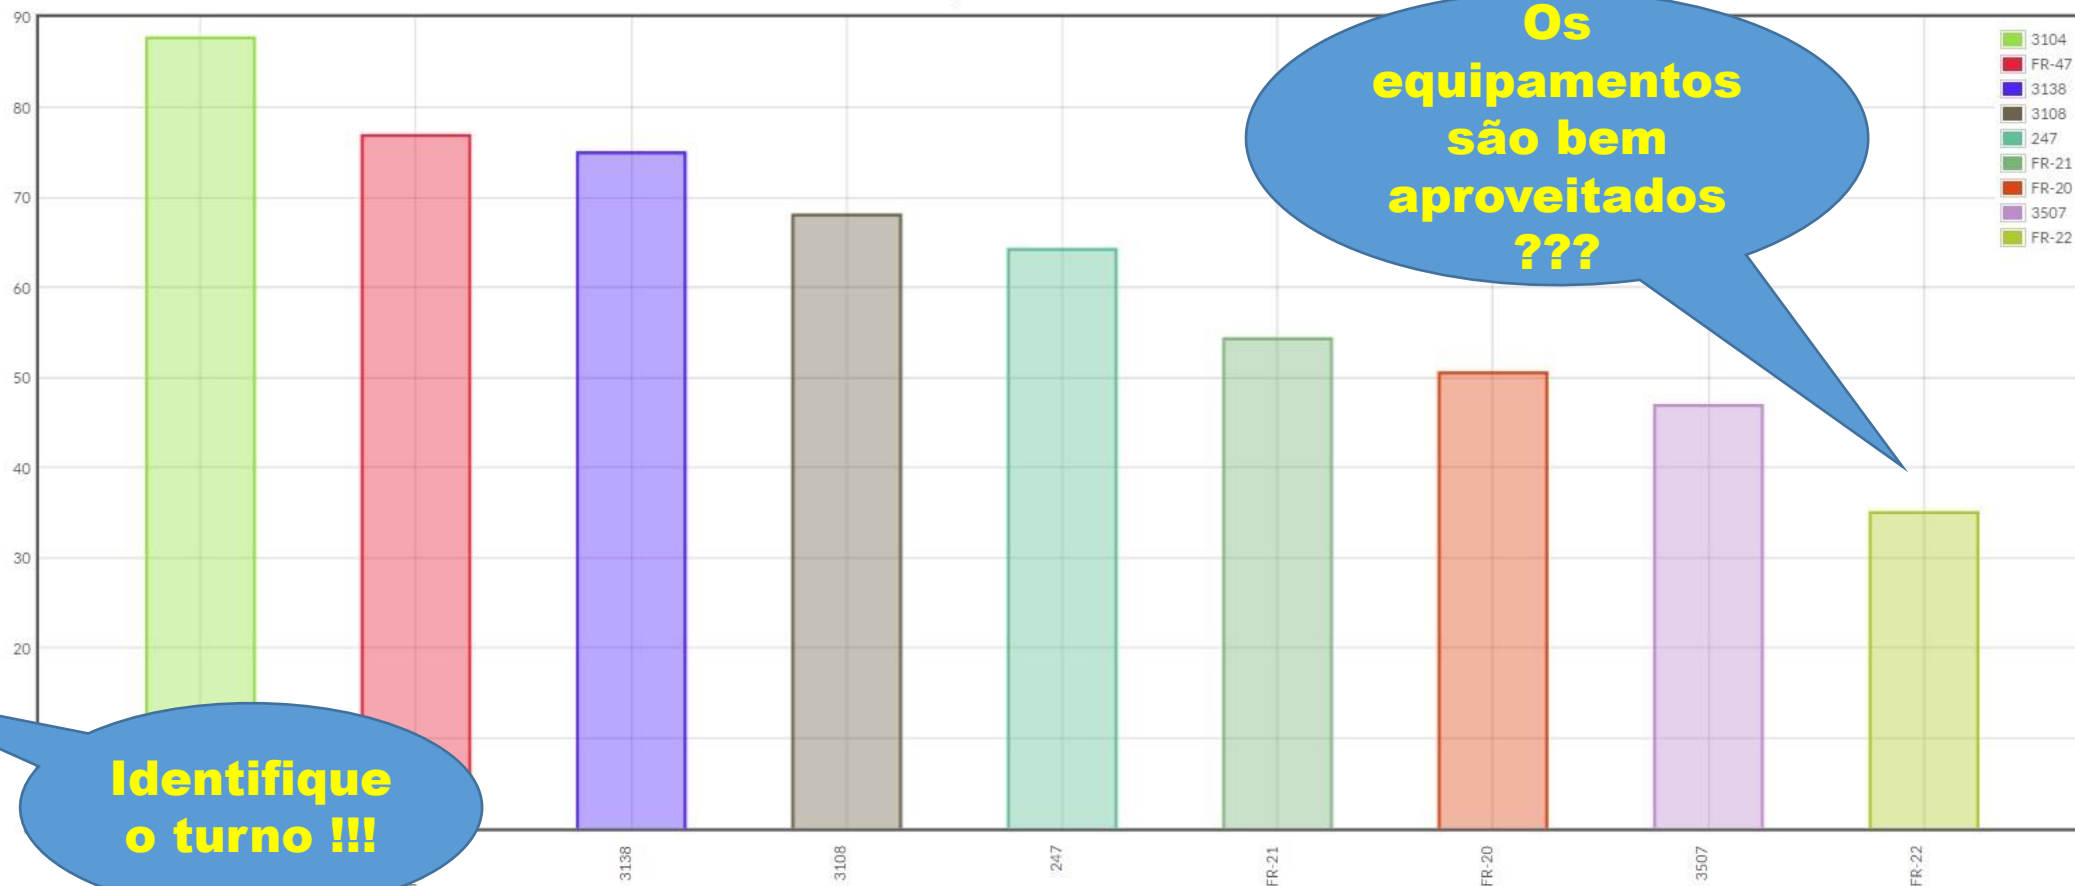

RELATÓRIOS

DISPONIBILIDADE

MÁQUINAS

OPERADORES

- ☒ Todas as máquinas
- ☒ 247
- ☒ 3104
- ☒ 3108
- ☒ 3131
- ☒ 3138
- ☒ 3453
- ☒ 3507

FILTRO POR DATA

Início

18/05/2015 00:00

Fim

20/05/2015 00:00

FILTRO POR TURNO

Início

07:30:00

Fim

17:30:00

Dias:

- ☒ seg-sex
- ☒ sáb
- ☒ dom

OK

Atualizar cores

Tempo Trabalhado (%)

Os equipamentos são bem aproveitados ???

Identifique o turno !!!