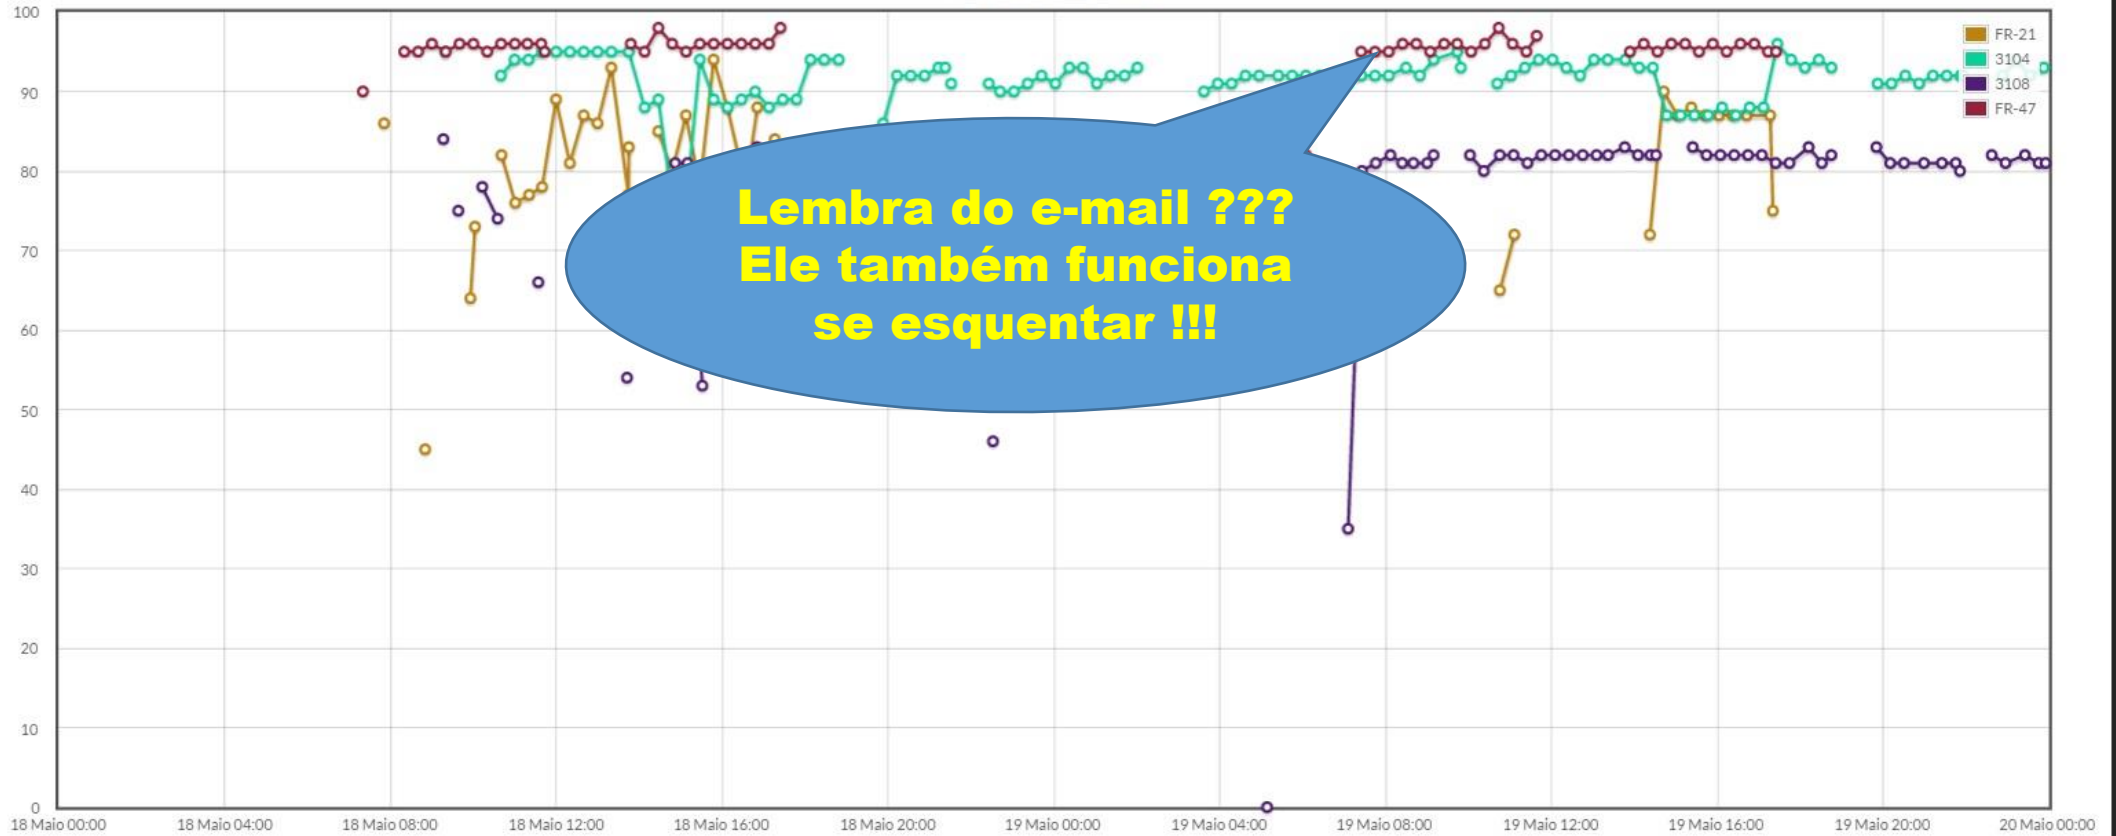

RELATÓRIOS

TEMPERATURA

MÁQUINAS

OPERADORES

☒ Todas as máquinas

☒ 247

☒ 3104

☒ 3108

☒ 3131

☒ 3138

☒ 3453

☒ 3507

FILTRO POR DATA

Início

18/05/2015 00:00

Fim

20/05/2015 00:00

FILTRO POR TURNO

Início

00:00:00

Fim

23:59:59

Dias:

☒ seg-sex ☒ sáb ☒ dom

OK

Atualizar cores

Temperatura