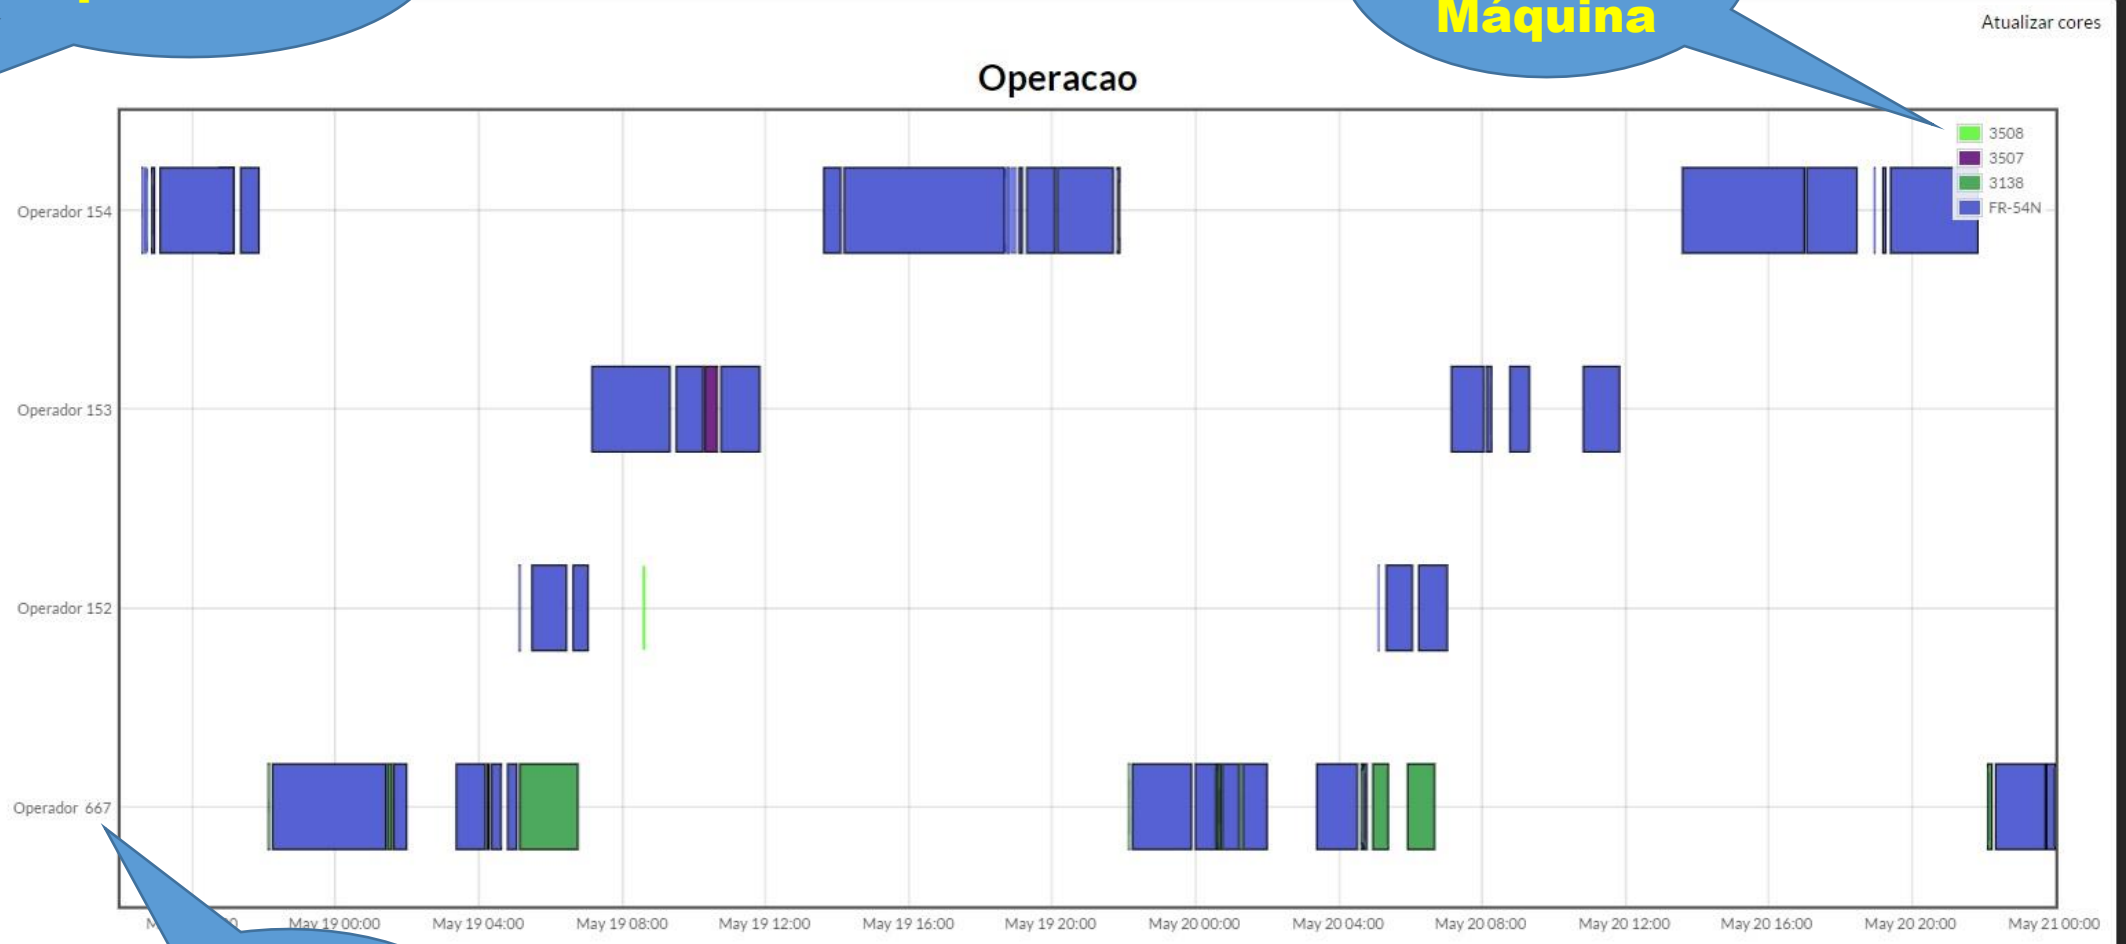

A cor indica a Máquina

A linha indica o Operador

RELATÓRIOS

OPERACAO

MÁQUINAS OPERADORES

- Operador 123
- Operador 124
- Operador 125
- Operador 126
- Operador 127
- Operador 128
- Operador 129
- Operador 130
- Operador 131

FILTRO POR DATA

Início: 18/05/2015 18:00

Fim: 21/05/2015 00:00

FILTRO POR TURNO

Início: 00:00:00

Fim: 23:59:59

Dias: seg-sex sáb dom

OK